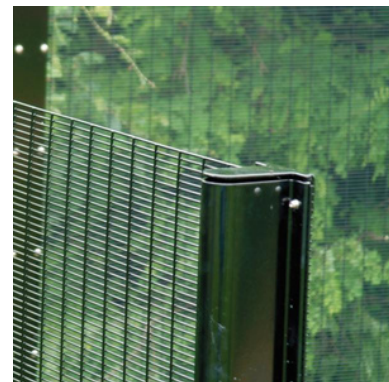

Bekasecure

Os postes Bekasecure possuem um design único e garantem um alto nível de segurança, rigidez e facilidade de instalação.

- Perfil de poste de alta segurança em "U" com 140 x 135 x 4,00 mm (altura da vedação até 6m).
- Com dupla gama de furos 10 x 20 mm para fixação de painéis e placas de cobertura.
- Tampa de metal própria.

Revestimento:

- Este poste de alta segurança é galvanizado a quente por dentro e por fora. Revestido de poliéster (mín. 60 microns).

Cores Standard:

- Verde RAL 6005 
- Outras cores da Coleção RAL disponíveis sob consulta 