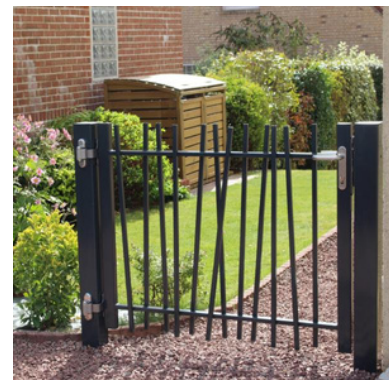

Portão CreaZen

Os portões CreaZen estão disponíveis em porta simples e portão duplo. Com o seu design moderno e harmonioso são uma solução elegante para casas e parques naturais.

- A estrutura é composta por tubos de aço quadrados, 600x40 mm com preenchimento em painéis CreaZen soldado.
  - Os tubos quadrados verticais são soldados em ambos os lados dos tubos horizontais, de forma cruzada.
  - O espaçamento entre os tubos verticais é no máximo 110 mm.
  - Tubos retangulares horizontais de 40 x 20 mm.
  - Tubos quadrados verticais de 20 x 20 mm.
  - Espessura da chapa de aço de 2 mm.

Acessórios:

- Cada portão tem 2 postes (incluídos na embalagem).
- Seção entre postes:
  - Para portões simples: 100 x 100 mm
  - Para portões duplos: 120 x 120 mm

Revestimento:

- Postes e portões são galvanizados a quente. É aplicado um tratamento anticorrosivo e revestimento de poliéster de alta aderência.

Cores Standard:

- Antracite RAL 7016
- Outras cores da Coleção RAL disponíveis sob consulta