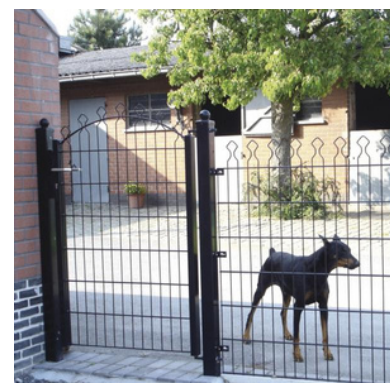

Portão Decofor

Os portões Decofor estão disponíveis em porta simples e portão duplo são a solução perfeita para a sua casa em combinação com os painéis Decofor em arco ou retos.

- O preenchimento é constituído por um painel Decofor Arco com malha de 65 x 200 mm, soldado no aro do portão.
  - O aro decorativo do portão é feito de tubo de aço retangular com perfil de 60 x 40 mm.
  - Dobradiças ajustáveis permitem que as portas ou portões sejam abertas em 180°.

Acessórios:

- Sistemas de fechadura é composto por uma ranhura de fechadura, uma contra fechadura e uma fechadura integrada com cilindro e puxador.
- Fecho ao solo: fabricado em aço inox e fixado na folha do portão, para ser fixado na placa central do piso.

Revestimento:

- O portão Decofor recebe uma galvanização e são finalizados com revestimento de poliéster para uma perfeita aderência.

Cores Standard:

- Preto RAL 9005 ■